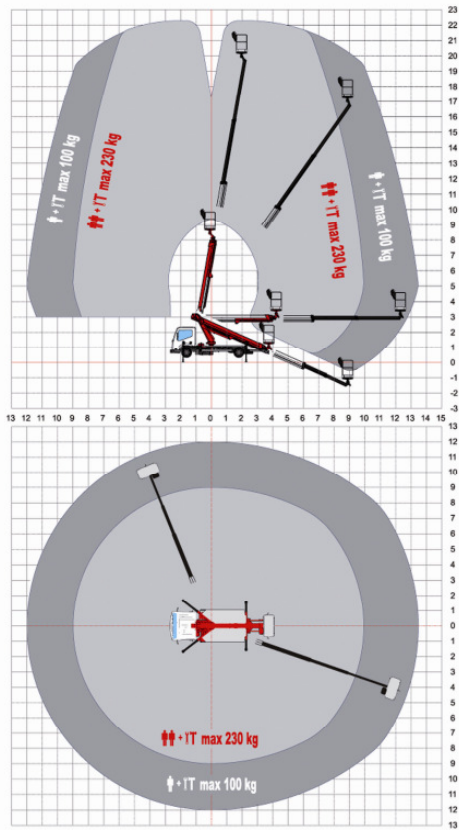

# ISOLI PT 225

## TELESKOP ARBEITSBÜHNE auf 3,5 t LKW montiert

Technische Daten:	PT 225
Max. Arbeitshöhe	22,50 m
Max. Arbeitsradius	13.50 m
Max. Korb Last	230 kg
Korb Grösse	1.40x0.71x1.11m
Drehung	400°
Antrieb über PTO	LKW-Motor
Transportlänge	6,77 m
Transporthöhe	2,97 m
Transportbreite	2,05 m
Arbeitsbreite	3,33 x 3,07 m
Gesamtgewicht	3.500 kg
Korbdrehung, hydraulisch	+/- 90°
Abstützung	HE-HE
Steuerung	Elektro-hydraulisch

## ISOLI PT 225